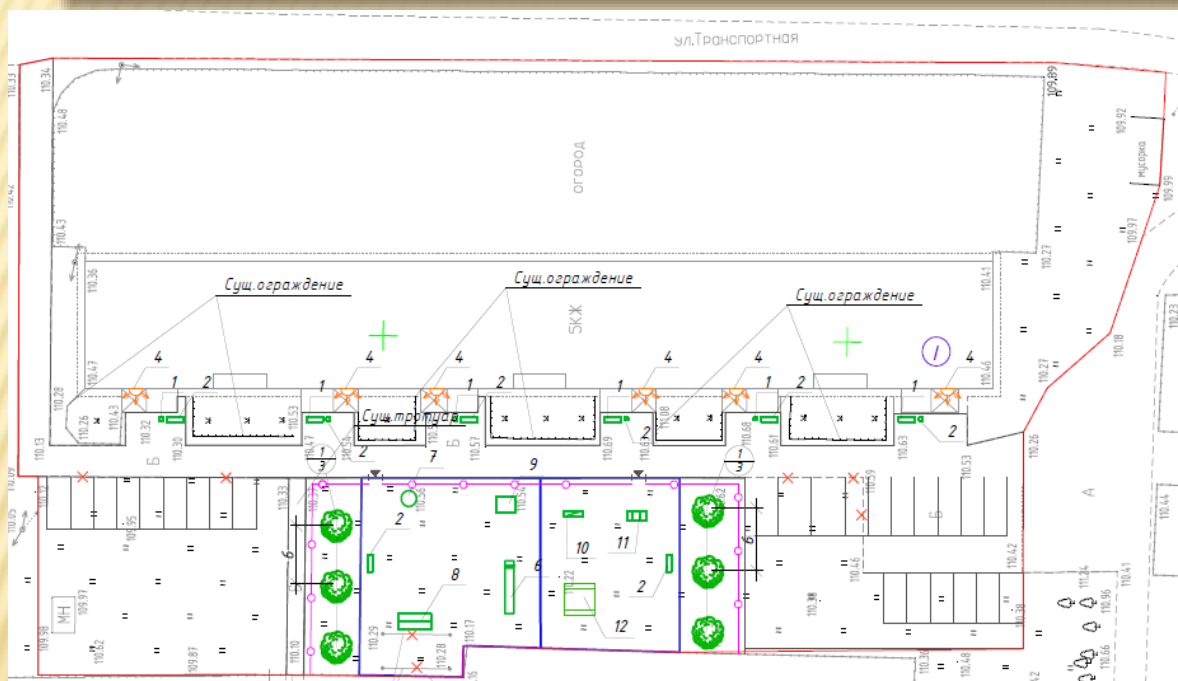

1. Урна

Дизайн-проект дворовой территории многоквартирного жилого дома №1 по ул. Транспортная, г. Асино, Томской области